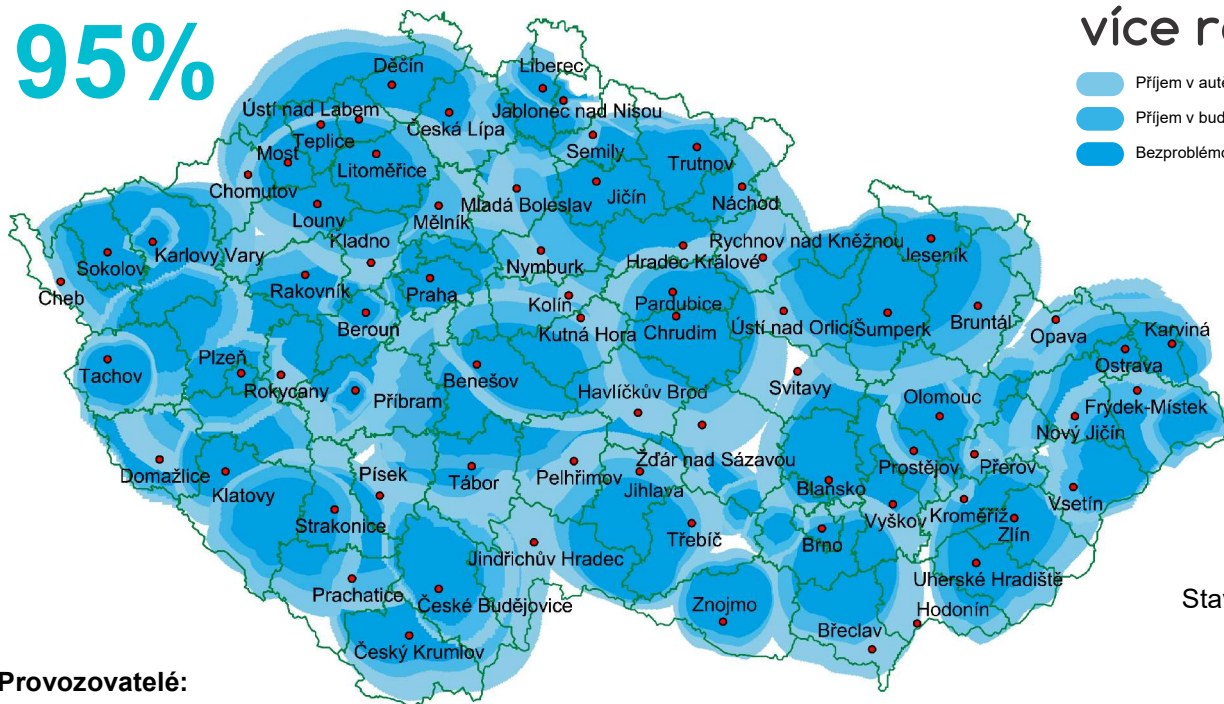

Co je DAB+?

Analogový přenos rádia již delší dobu dosáhl svých hranic. Dostupné kmitočty FM jsou plně obsazeny a to znamená, že již není možné vysílat nové programy. Digitalizace mediálního světa se vyvíjí a DAB+ je dnes moderní rádio, které nabízí více programů v digitální kvalitě, nové multimediální služby a snadné ovládání. DAB + je digitální terestrické (pozemní) rozhlasové vysílání, též nazývané jako Digitální rádio. Pro příjem nepotřebujete internetové připojení, dá se snadno naladit na standardní teleskopickou (vytahovací) anténu umístěnou na rádiu. Digitální rozhlas se dnes vysílá po celé Evropě.

Mapa pokrytí

95%

více rádia

- Light blue circle: Příjem v autě a mimo budov
- Medium blue circle: Příjem v budovách
- Dark blue circle: Bezproblémový příjem v budovách

Stav k 1. 7. 2023

Provozovatelé:

Český rozhlas